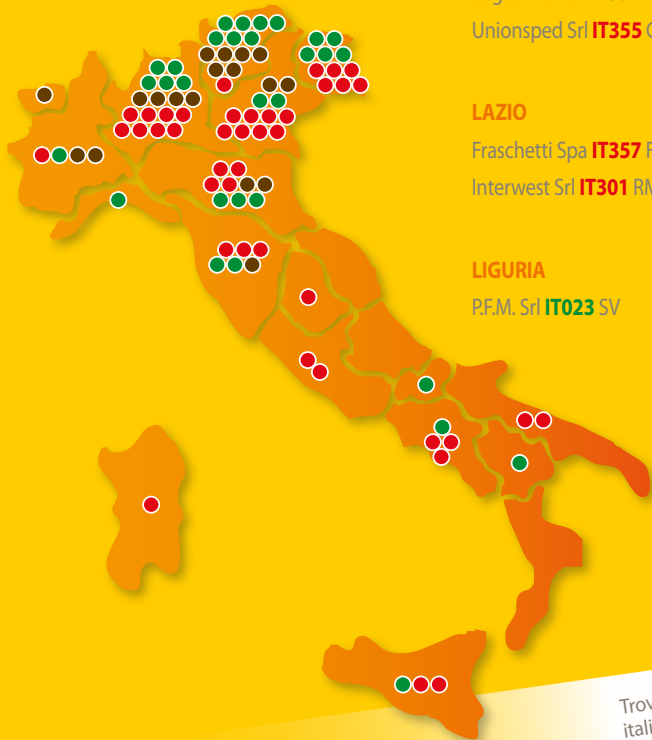

info

Trovi tutte le aziende
italiane certificate su
www.enplus-pellets.it

Trovi tutte le aziende
certificate a livello
internazionale su
www.enplus-pellets.eu

AIEL
**Associazione Italiana
Energie Agroforestali**
Agripolis - Viale dell'Università, 14
35020 Legnaro (PD)
Tel. +39 049 8830722
pelletenplus.aiel@cia.it
www.aielenergia.it