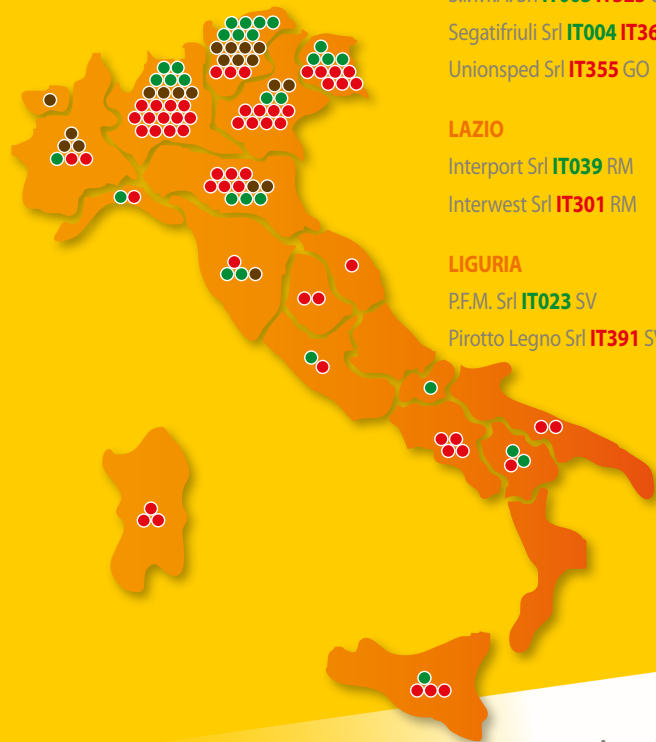

**I PRODUTTORI
CERTIFICATI**
**I DISTRIBUTORI
CERTIFICATI**
**LE AUTOBOTTE
CERTIFICATE**

BASILICATA

BiomassApp Srl **IT390** PZ
Meridiana Legnami Srl **IT007** PZ
TAN Pellets International Lucania Srl **IT038** PZ

UMBRIA

P-Trade Srl **IT342** PG
Wood & Green Srls **IT372** PG

VALLE D'AOSTA

Melotti Srl **IT316** AO

VENETO

Basei Duebi Srl **IT331** TV
Brunnen Industrie Srl **IT304** VI
Cama Srl **IT303 IT303** PD
Firelux Srl **IT339** TV
Flo.it Srl **IT016 IT366** TV
La TiEsse Srl **IT008 IT340** TV
Maino Holz Pellets **IT330** VI
Progetto Fuoco Srl **IT361** VI
Ronchiato Gino & C. Snc **IT315** TV