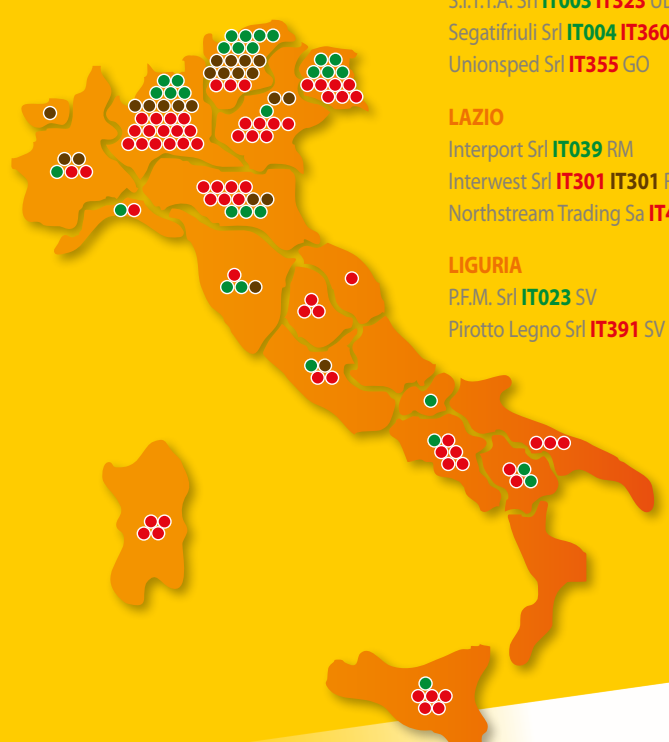

**I PRODUTTORI
CERTIFICATI**
**I DISTRIBUTORI
CERTIFICATI**
**LE AUTOBOTTE
CERTIFICATE**

BASILICATA

BiomassApp Srl **IT390** PZ
Meridiana Legnami Srl **IT007** PZ
TAN Pellets International Lucania Srl
IT038 IT404 PZ

TOSCANA

Antonelli Srl **IT005 IT305 IT305** AR
Cortona Pellet Srls **IT032** AR

TRENTINO - ALTO ADIGE

Arderlegno Srl **IT020** TN
Bachmann Commerce Srl **IT346** BZ
Beikircher Grünland Srl **IT325 IT325** BZ
Bioenergia Fiemme Spa **IT024 IT363** TN
Bordiga Francesco Srl **IT014 IT378** TN
B Timber Trade Srl **IT383** TN
Consorzio Agrario di Bolzano Soc. Coop
IT397 BZ
Cristoforetti Petroli Spa **IT349** TN
Federer Pellets Srl **IT015 IT332** BZ
Kostner Srl **IT388** BZ
Lamprecht Srl **IT033** BZ
Ledro Energia Srl **IT031** TN
Corriere Autotrasporti Beccari Snc **IT365** TN
Nordpan Ag Spa **IT006** BZ

UMBRIA

GPS Srl **IT402** PG
P-Trade Srl **IT342** PG
Wood & Green Srls **IT372** PG

VALLE D'AOSTA

Melotti Srl **IT316** AO

VENETO

Basei Duebi Srl **IT331** TV
Brunnen Industrie Srl **IT304** VI
Cama Srl **IT303 IT303** PD
Firelux Srl **IT339** TV
La TiEsse Srl **IT008 IT340** TV
Maino Holz Pellets **IT330** VI
Progetto Fuoco Srl **IT361** VI
Ronchiato Gino & C. Snc **IT315** TV

info

Trovi le aziende certificate
in Italia e nel mondo su
www.enplus-pellets.it

AIEL
Associazione Italiana
Energie Agroforestali
Agripolis - Viale dell'Università, 14
35020 Legnaro (PD)
pellettenplus.aiel@cia.it
www.aielenergia.it