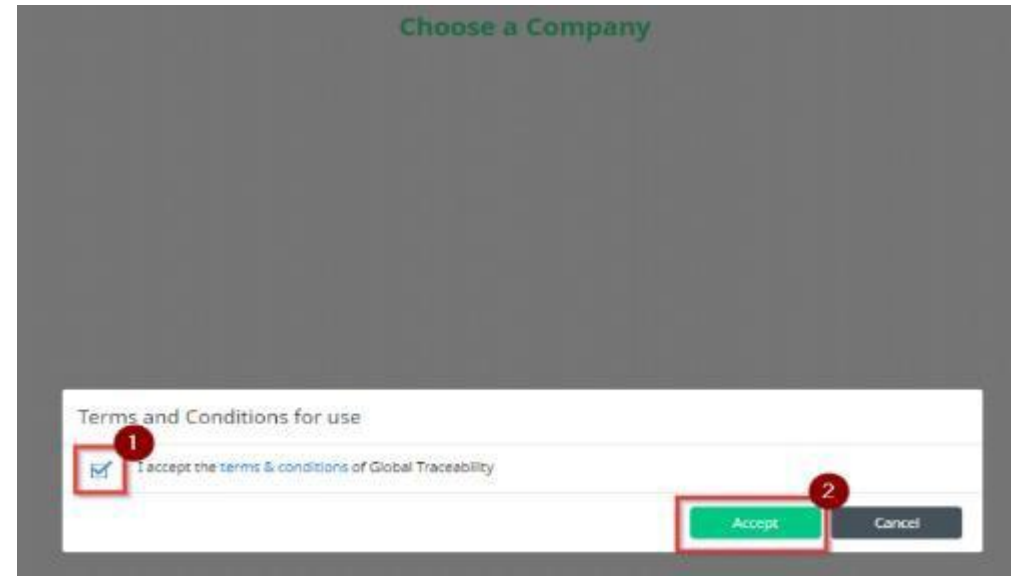

RADIX Tree Powered by GLOBAL TRACEABILITY

Aceptación de los términos y condiciones

Se le pedirá que acepte los términos y condiciones

- Al aceptar los términos y condiciones, podrá acceder al sistema, que le llevará al panel de control de su empresa.

Actualiza el perfil de tu empresa

Una vez que tenga acceso, su 1ª tarea debería ser actualizar el perfil de tu empresa

- El perfil de tu empresa te permite actualizar la información que se utiliza dinámicamente en Radix Tree