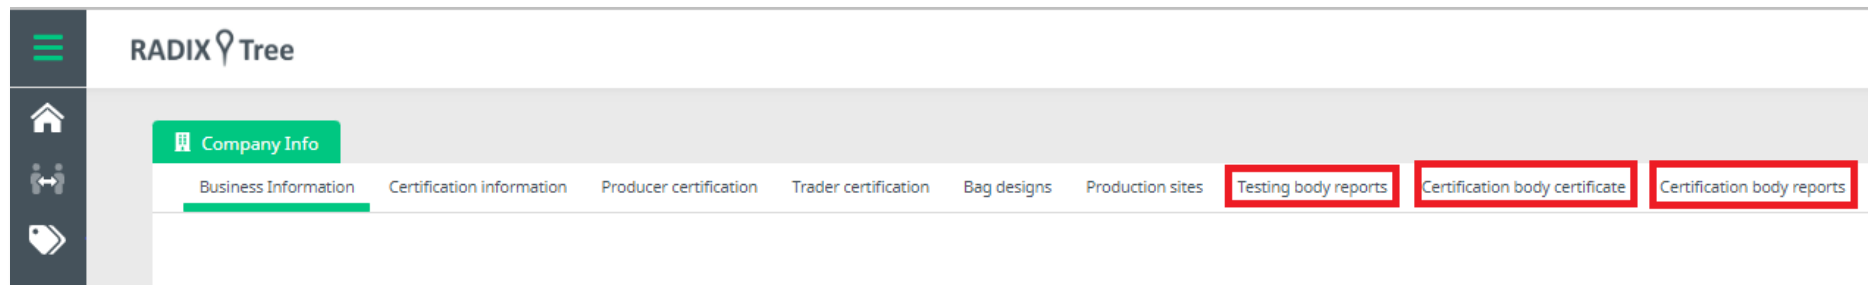

Perfil de su empresa – Documentos de certificación

- **Certificado del organismo de certificación:** aquí es donde el organismo de certificación carga los certificados de su empresa
- **Informes del organismo de certificación:** aquí es donde el organismo de certificación sube los informes de conformidad de su empresa.
- **Informes del organismo de certificación:** aquí es donde el organismo de certificación publica los informes de laboratorio de su empresa